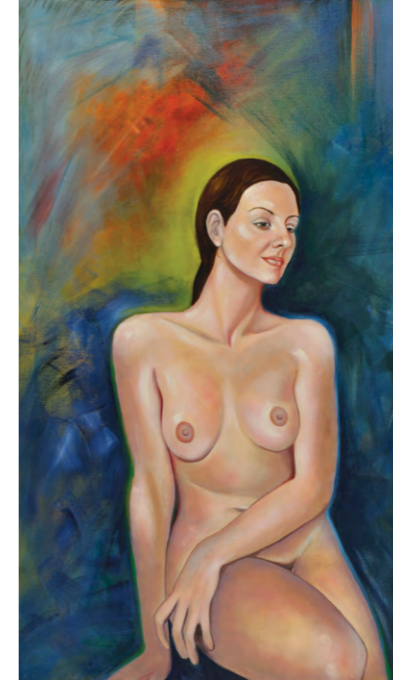

Tutta l'ARTE è CONTEMPORANEA.
Il passato e l'arte classica
ci insegnano a capire l'arte contemporanea.

La classicità rimane ancor oggi punto di riferimento per gli artisti che interpretano il mondo attraverso un linguaggio che miri al bello, all'armonia, allo stile.

Al di là delle facili provocazioni contemporanee, il mestiere antico, lo stile, il gusto per la forma e la linea rimangono elementi fondanti di una pittura immortale.

Così è per l'arte di Mariell Chirone Guglielminetti, splendida interprete di un Rinascimento moderno che, concettualmente, rielabora il mito di Michelangelo, Raffaello, Botticelli, come il realismo caravaggesco, per recuperare l'essenza e il significato più attuali.

Il percorso dell'artista si snoda quindi in una continua ricerca formale e ideale della perfezione e della bellezza, metafore della grandezza dell'Uomo e della sua essenza spirituale e carnale.

In questo ritratto dal profilo "simbiotico", l'artista evidenzia con tratti puliti e netti il rigore strutturale della forma, l'equilibrio purissimo del segno, simbolicamente incarnati dalla pietra preziosa e dell'Essere.

g.f.

OPERE RIPRODOTTE

Emozione mistica (omaggio a Bernini)
olio su tela

Profilo simbiotico (dittico)
olio su tela

Cena in Emmaus (particolare)
olio su tela

Isaia profeta
olio su tela

Donna con sfera
olio su tela

Il volto e l'anima
olio su tela