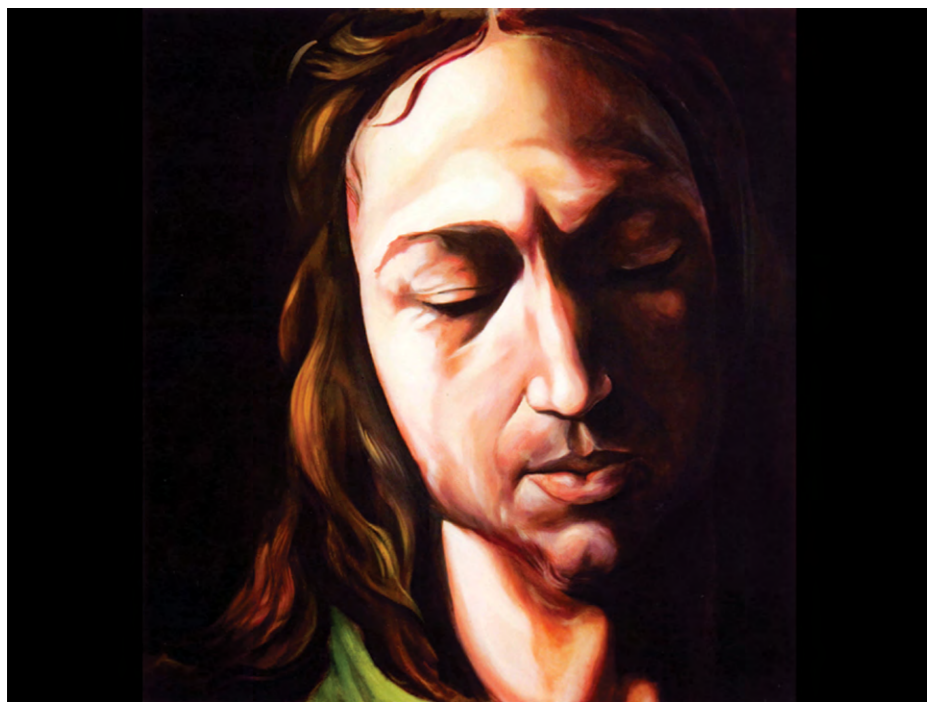

Mostra Personale di **Maria Grazia Chirone Guglielminetti**
a cura di **Andrea Domenico Taricco**

dal 16 **giugno** al 15 **luglio** 2017
Inaugurazione venerdì 16 giugno ore 18.00
associazione culturale RINASCENZA CONTEMPORANEA
TORINO - Via Volta, 1/F - Tel. 328 6979208

Tutta l'ARTE è CONTEMPORANEA.
Il passato e l'arte classica
ci insegnano a capire l'arte contemporanea.

La classicità rimane ancor oggi punto di riferimento per gli artisti che interpretano il mondo attraverso un linguaggio che miri al bello, all'armonia, allo stile.

Al di là delle facili provocazioni contemporanee, il mestiere antico, lo stile, il gusto per la forma e la linea rimangono elementi fondanti di una pittura immortale.

Così è per l'arte di Mariell Chirone Guglielminetti, splendida interprete di un Rinascimento moderno che, concettualmente, rielabora il mito di Michelangelo, Raffaello, Botticelli, come il realismo caravaggesco, per recuperare l'essenza e il significato più attuali.

Il percorso dell'artista si snoda quindi in una continua ricerca formale e ideale della perfezione e della bellezza, metafore della grandezza dell'Uomo e della sua essenza spirituale e carnale.

In questo ritratto dal profilo "simbiotico", l'artista evidenzia con tratti puliti e netti il rigore strutturale della forma, l'equilibrio purissimo del segno, simbolicamente incarnati dalla pietra preziosa e dell'Essere.